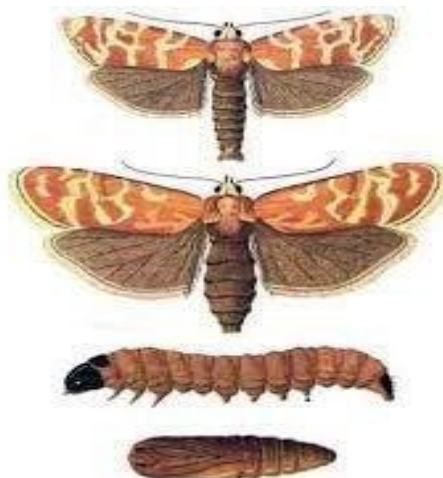

Forest Time | contact@foret-investissement.com | +33 4 73 69 74 57

|

Densité

Écartement

Avantages et inconvénients

Densité**Écartement****Avantages et inconvénients**

1 100 à 2 500
plants / ha

2 x 3 m ou 2,5
x 2,5 m

Propice à la régénération naturelle par la forte production de graines.
Nécessite un élagage régulier.

Pucerons

Tordeuse du Cèdre